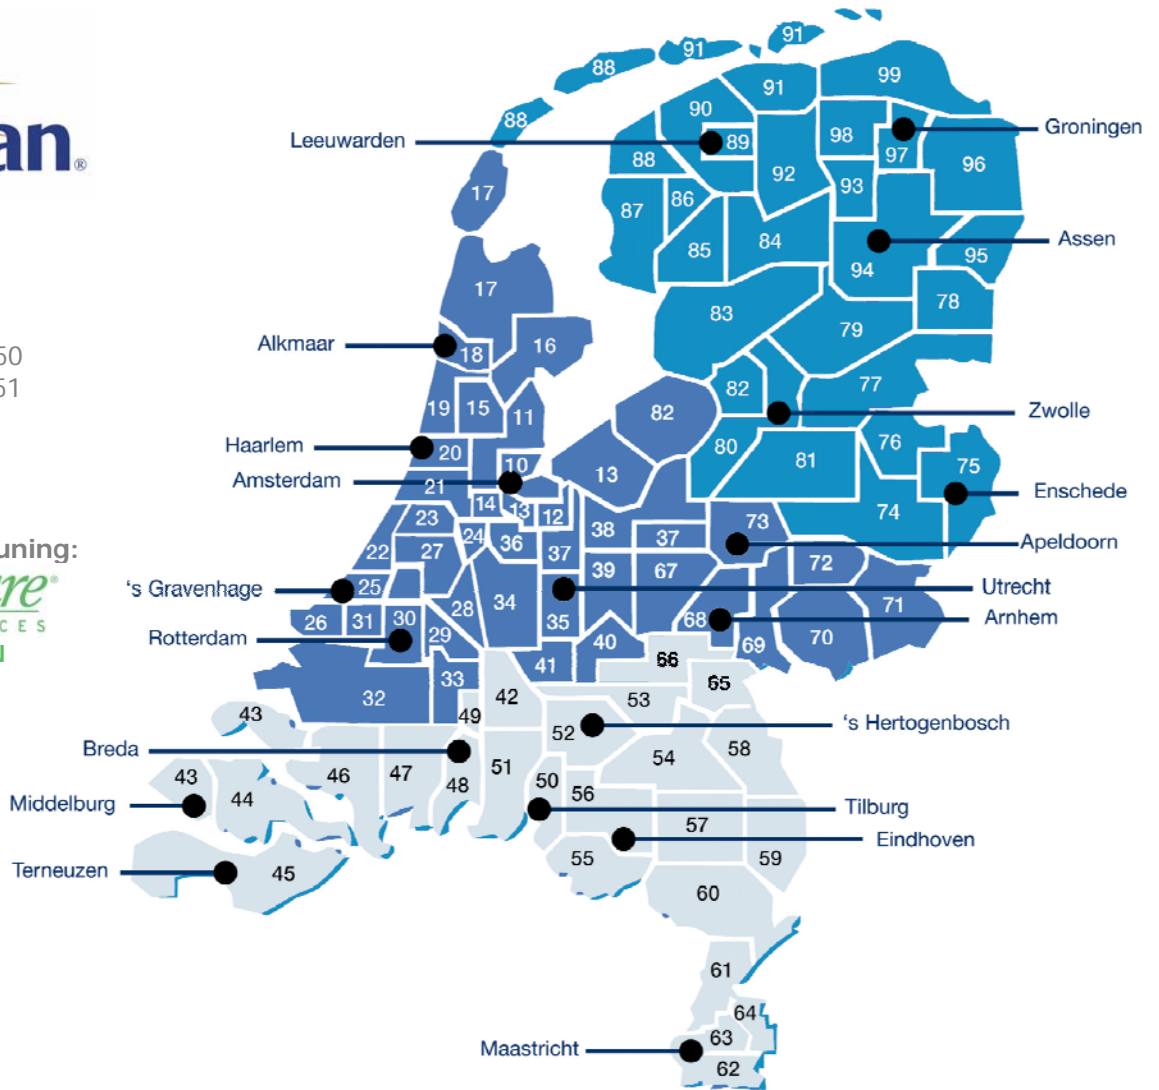

UW KINGSPAN CONTACTPERSOON:

Sales Team Noord (postcodes 7400-9999)

Stefan Boekhorst	06 5321 3455	stefan.boekhorst@kingspan.com
Mathijs Fiene	0344 675 263	mathijs.fiene@kingspan.com

Sales Team Midden (postcodes 1000-4199, 6700-7399)

Mark Geutjes	06 1034 9855	mark.geutjes@kingspan.com
Joost Beekers	0344 675 264	joost.beekers@kingspan.com

Sales Team Zuid (postcodes 4200-6699)

Martin Bakker	06 5140 6211	martin.bakker@kingspan.com
Noëlle van Oostveen	0344 675 262	nvanoostveen@kingspan.com

Façade Design Support (zie: www.kingspanbenchmark.nl)

Gerwin van Rossem	06 5380 1666	gerwin.vanrossem@kingspan.com
Patrick Theelen	06 1310 6355	patrick.theelen@kingspan.com

Envirocare Technical Services Team

Bart de Vries	06 1001 2990	bart.devries@kingspan.com
Evert Kraaima	06 5119 9923	evert.kraaima@kingspan.com

Structural Products Team

Isno Alberto	0344 675 282	isno.alberto@kingspan.com
Michael van Elden	0344 675 283	michael.vanelden@kingspan.com

Logistics Team

Jaap Hunting	0344 675 266	jaap.hunting@kingspan.com
Dave van Dulm	0344 675 267	dave.vandulm@kingspan.com

Contracts Manager Benelux

Robert Kapteyn	06 5380 1665	robert.kapteyn@kingspan.com

Field Service Engineer

Gérard van Baast	06 2020 3366	gerard.vanbaast@kingspan.com

Customer Service Manager

Alessandro Stronati	0344 675 260	alessandro.stronati@kingspan.com